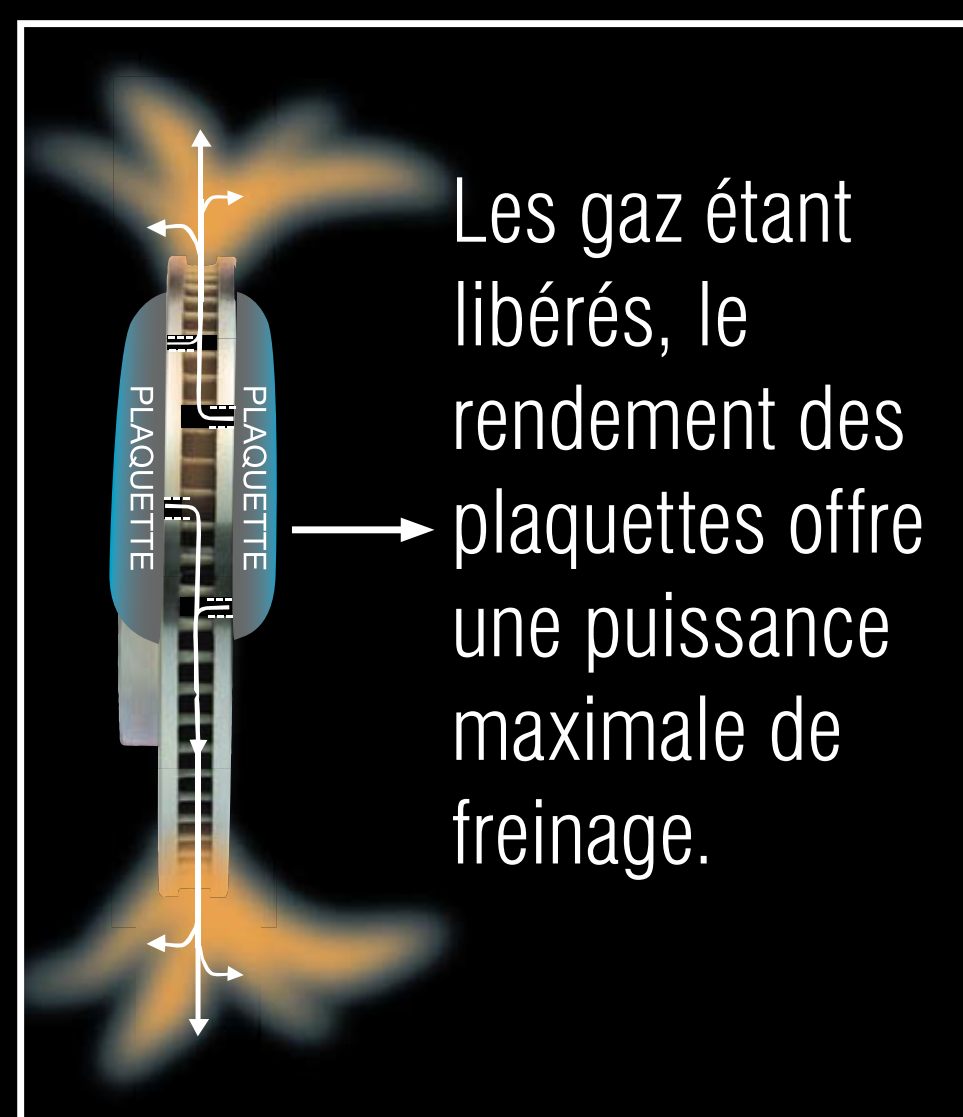

# Xtreme Stop™

Disques Rainurés et Perforés  
Technologie Supérieure

## Technologie Supérieure

Soyez sûr d'arrêter plus rapidement!

Le choix intelligent

Comparez le rendement des disques Xtreme Stop™

Disque conventionnel

La distance de freinage des disques conventionnels est plus grande.

Disque Xtreme Stop™

Les disques Xtreme Stop™ immobilise les véhicules plus rapidement.

Un produit conçu et fabriqué en Amérique du Nord

PRODUITS DE FREINS  
Distributeur exclusif au Québec

St-Léonard (Québec) | 1-888-333-AGNA(2462) | [www.agnabrakes.com](http://www.agnabrakes.com)